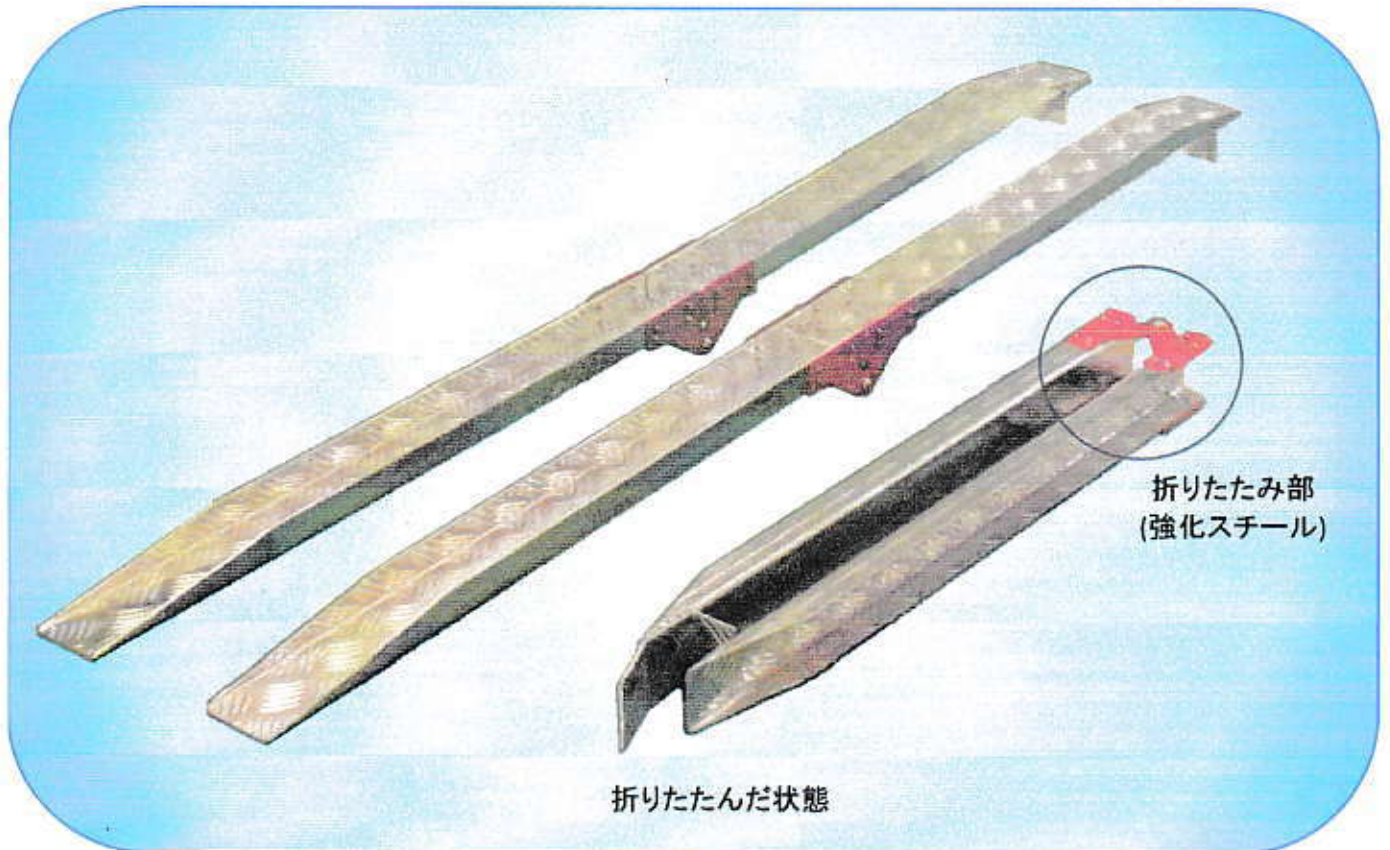

持ち上げ困難な機械の車載が1人でも可能になります。

アルミ積荷レール (2本組)

折りたたみ式でコンパクトに収納!!

- ◎ 両サイドに落下防止ガード付。
- ◎ 車輪付の機械の積みおろしに!!
高圧洗浄機・コンプレッサー・エアレス等
重量物に有効です。
- ◎ 軽量化のためアルミ製ですが、折り曲げ部は
補強スチール製です。
- ◎ 2本1セットで使用します。
- ◎ 安全のため最大荷重以下で使用願います。

1人でも積みおろしが可能!!

品名	アルミ積荷レール	
型式	100W×5t	120W×5t
最大荷重	150kg(2本時)	
全長	2000mm	
折りたたみ時長	1000mm	
板厚	5.0mm	
自重	5.0kg	5.5kg
寸法 A/B	90/100	110/120
定価[H]	26,000	30,000

〈形状〉

車輪の大きさ等によっては利用できないこともありますので、事前に確認願います。

お問い合わせは...