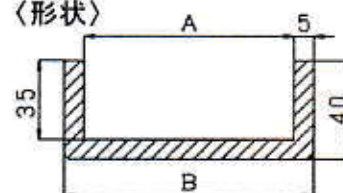

1人でも積みおろしが可能!!

品名	アルミ積荷レール	
型式	100W×5t	120W×5t
最大荷重	150kg(2本時)	
全長	2000mm	
折りたたみ時長	1000mm	
板厚	5.0mm	
自重	5.0kg	5.5kg
寸法 A/B	90/100	110/120
定価[H]	26,000	30,000

〈形状〉

車輪の大きさ等によっては利用できないこともありますので、事前に確認願います。

お問い合わせは...